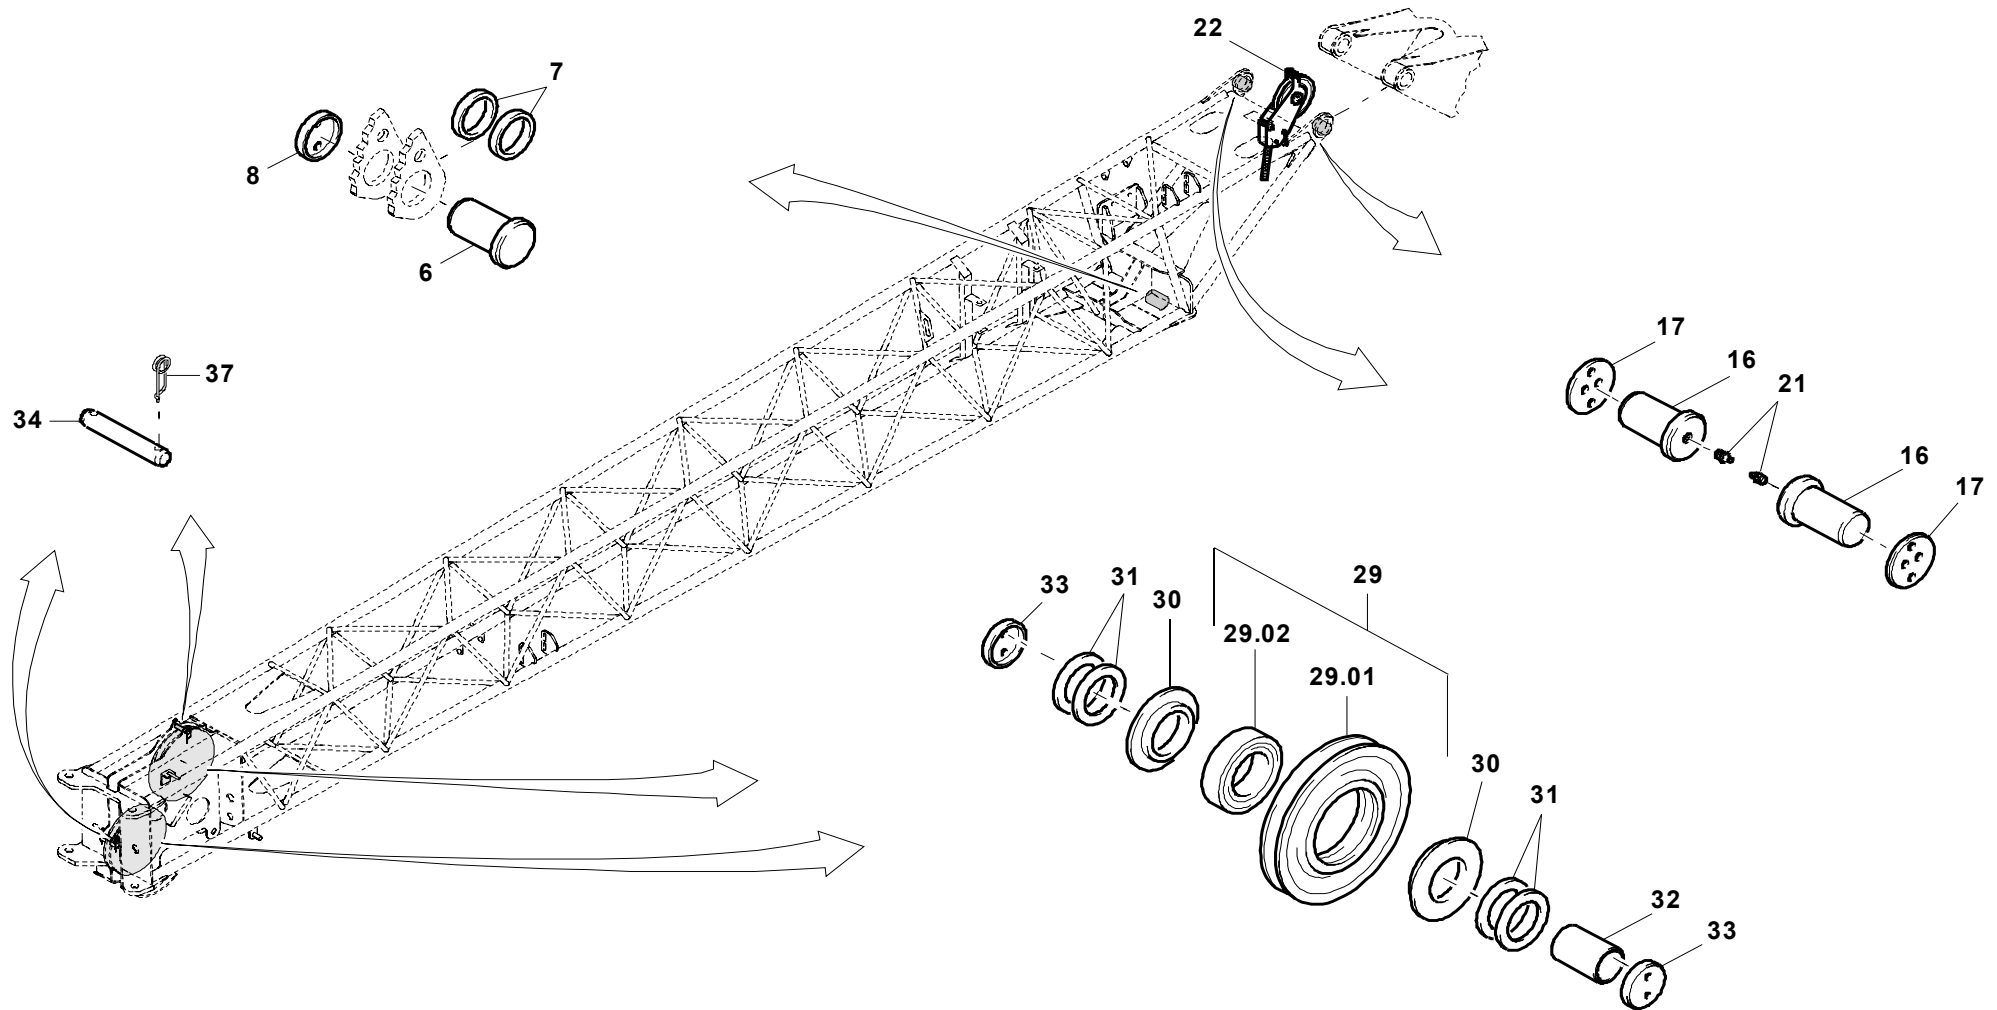

GROVE

EINBAUTEILE KLAPPSPITZE 7,5 M
MOUNTING PARTS SWING-AWAY JIB 7.5 M

BILDTADEL
PICTORIAL DISPLAY

02.00

3007612-ETL #

1/1

GMK 3050
BE 710
G 173

3007612-#-BL01
0200-3050